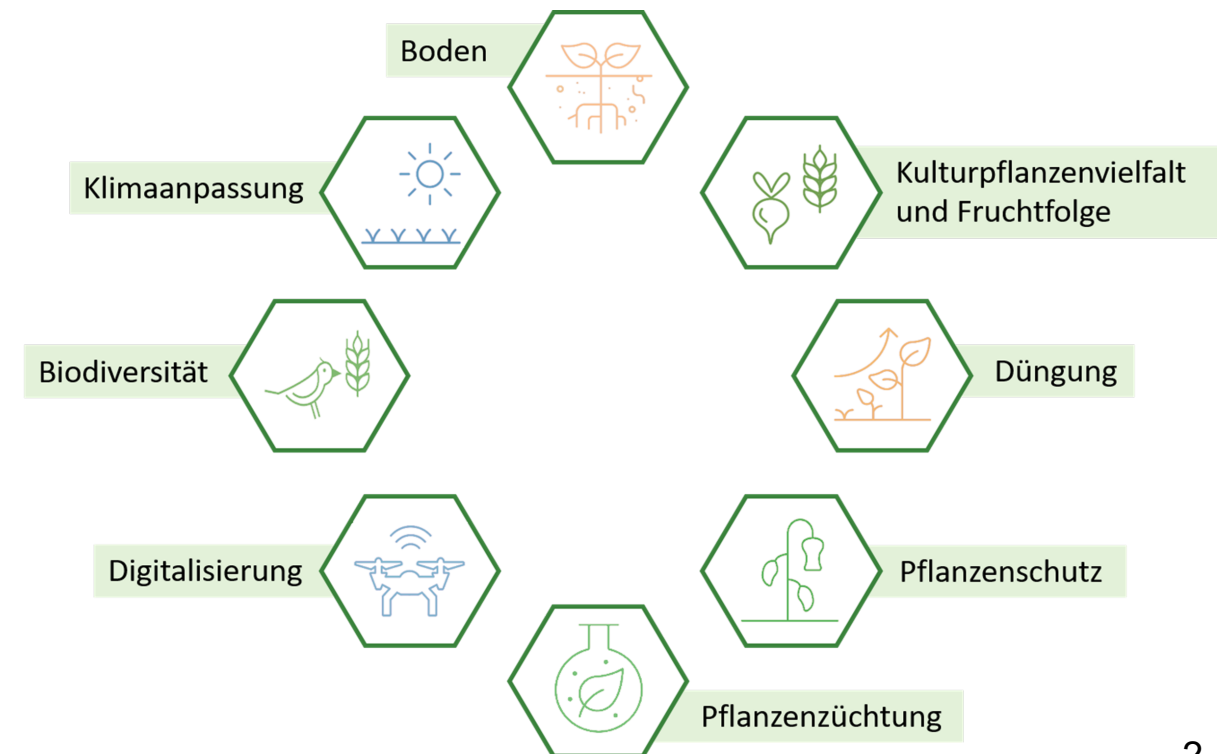

Demonstrationsbetriebe Integrierter Pflanzenbau

Modell- und Demonstrationsvorhaben „Demonstrationsbetriebe Integrierter Pflanzenbau“ (MuD IPB) im Rahmen der Ackerbaustrategie des BMEL

Silke Dachbrodt-Saaydeh, J. Richter-Reichhelm, M. Pingel, T. Radelhof, B. Golla, H. Kehlenbeck

Julius Kühn Institut, Institut für Strategien und Folgenabschätzung

Gefördert durch

Bundesministerium
für Ernährung
und Landwirtschaft

Projektträger

Bundesanstalt für
Landwirtschaft und Ernährung

aufgrund eines Beschlusses
des Deutschen Bundestages

Ackerbaustrategie 2035

- Zielkonflikte zwischen wirtschaftlichem Anbau und Zielen von Umwelt-, Natur- und Klimaschutz
 - Ackerbaustrategie „soll in Zeiten des Klimawandels Optionen und Wege aufzeigen, die ein nachhaltiger, d. h. ökologisch verträglicher, ökonomisch tragfähiger und sozial ausgerichteter Ackerbau nutzen muss, auch im Hinblick auf eine stärkere gesellschaftliche Akzeptanz“

➤ Produktionsbezogene Handlungsfelder

MuD Demonstrationsbetriebe Integrierter Pflanzenbau (MuD IPB)

Ziel:

„Perspektiven aufzeigen, wie Pflanzenbau zukünftig gestaltet werden kann“

- Demonstration und Erprobung von Maßnahmen und Verfahren in der Praxis angelehnt an die Handlungsfelder
- Betriebe kombinieren mindestens drei Handlungsfelder
- Wissenschaftliche Auswertung der Ergebnisse der Maßnahmenumsetzung hinsichtlich ökonomischer, ökologischer Auswirkungen sowie Klimaanpassung/ -schutz
- Synergien und Zielkonflikte bei der Kombination von Maßnahmen oder Verfahren identifizieren