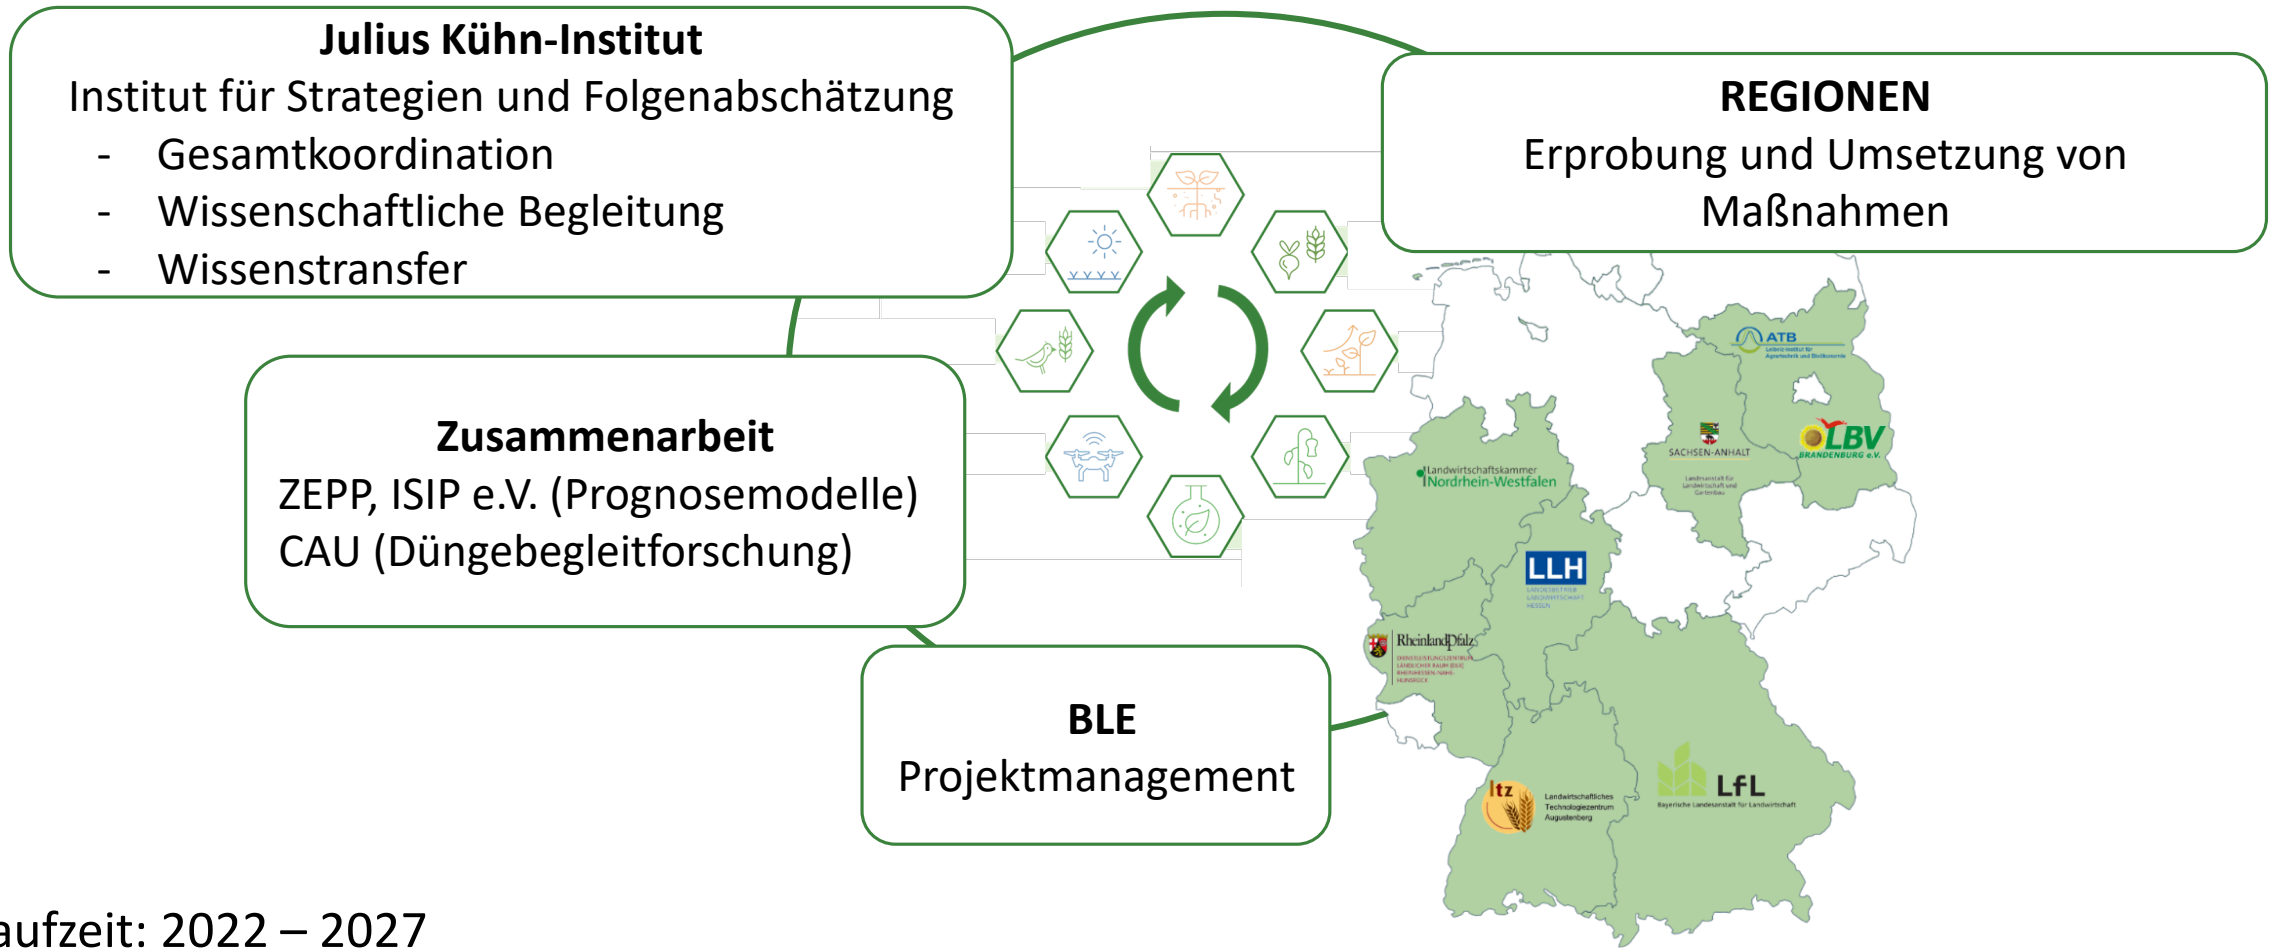

Ackerbaustrategie 2035

- Zielkonflikte zwischen wirtschaftlichem Anbau und Zielen von Umwelt-, Natur- und Klimaschutz
 - Ackerbaustrategie „soll in Zeiten des Klimawandels Optionen und Wege aufzeigen, die ein nachhaltiger, d. h. ökologisch verträglicher, ökonomisch tragfähiger und sozial ausgerichteter Ackerbau nutzen muss, auch im Hinblick auf eine stärkere gesellschaftliche Akzeptanz“

➤ Produktionsbezogene Handlungsfelder

MuD Demonstrationsbetriebe Integrierter Pflanzenbau (MuD IPB)

Ziel:

„Perspektiven aufzeigen, wie Pflanzenbau zukünftig gestaltet werden kann“

- Demonstration und Erprobung von Maßnahmen und Verfahren in der Praxis angelehnt an die Handlungsfelder
- Betriebe kombinieren mindestens drei Handlungsfelder
- Wissenschaftliche Auswertung der Ergebnisse der Maßnahmenumsetzung hinsichtlich ökonomischer, ökologischer Auswirkungen sowie Klimaanpassung/ -schutz
- Synergien und Zielkonflikte bei der Kombination von Maßnahmen oder Verfahren identifizieren

MuD IPB – Partner

Laufzeit: 2022 – 2027

MuD IPB - Regionen

Demonstration und Erprobung von Maßnahmen und Verfahren in der Praxis

- je Betrieb: mindestens drei Handlungsfelder
- Auswahl Handlungsfelder und Maßnahmen in Zusammenarbeit mit Betrieben → angepasst an örtliche/regionale Gegebenheiten
 - Synergien und Zielkonflikte aus Kombination herausstellen
 - systemorientierte, integrierte Betrachtungsweise

- fortlaufende Bewertung der Wirkung der Verfahrensumstellungen auf den Betrieben mit definierten, regionen- und maßnahmenübergreifenden Parametern

Ziele:

- Auswirkungen und Wechselwirkungen der Maßnahmenumsetzung beschreiben
- Erfassung von Treibern und Hemmnissen in der Maßnahmenumsetzung
- Identifikation von Einflussfaktoren, die den Erfolg der Maßnahmen bestimmen (Betrieb, Standort)
- Dokumentation und Analyse von Synergien und Zielkonflikten
- Aufbereitung der Ergebnisse für den Wissenstransfer