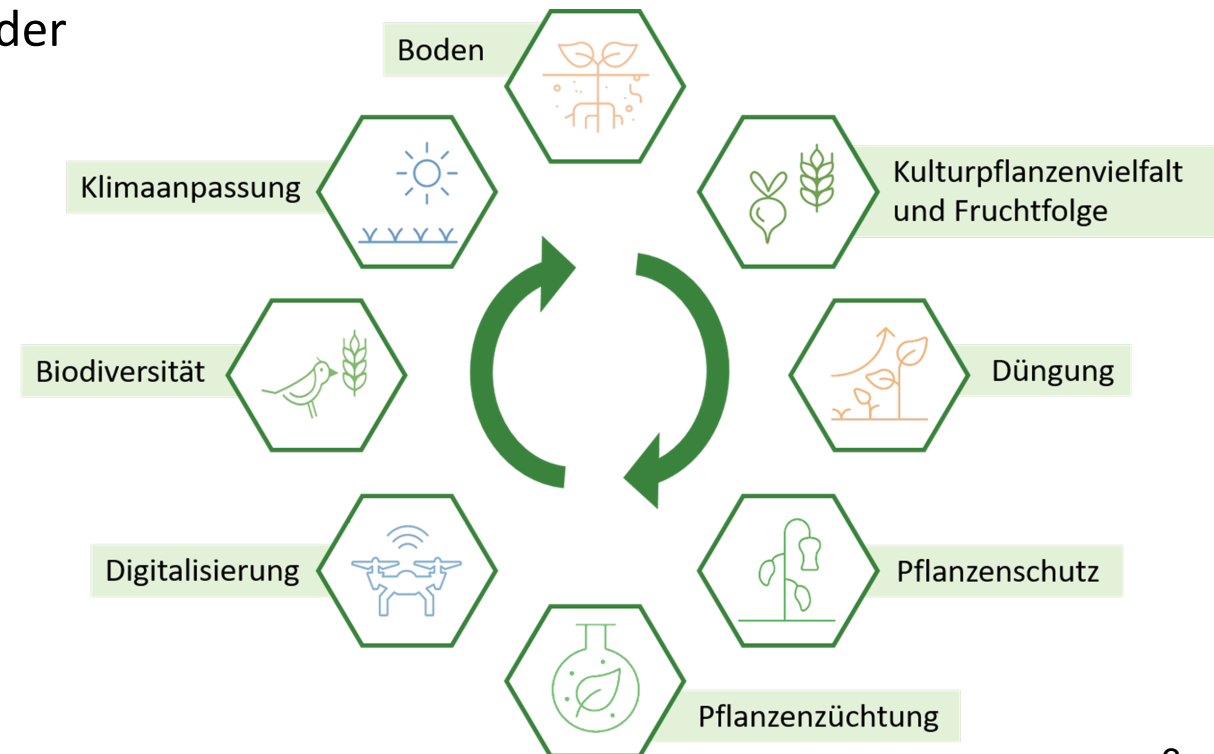

Ackerbaustrategie 2035

- Zielkonflikte zwischen wirtschaftlichem Anbau und Zielen von Umwelt-, Natur- und Klimaschutz
 - Ackerbaustrategie „soll in Zeiten des Klimawandels Optionen und Wege aufzeigen, die ein nachhaltiger, d. h. ökologisch verträglicher, ökonomisch tragfähiger und sozial ausgerichteter Ackerbau nutzen muss, auch im Hinblick auf eine stärkere gesellschaftliche Akzeptanz“

➤ Produktionsbezogene Handlungsfelder

MuD Demonstrationsbetriebe Integrierter Pflanzenbau (MuD IPB)

Ziel:

„Perspektiven aufzeigen, wie Pflanzenbau zukünftig gestaltet werden kann“

- Demonstration und Erprobung von Maßnahmen und Verfahren in der Praxis angelehnt an die Handlungsfelder
- Betriebe kombinieren mindestens drei Handlungsfelder
- Wissenschaftliche Auswertung der Ergebnisse der Maßnahmenumsetzung hinsichtlich ökonomischer, ökologischer Auswirkungen sowie Klimaanpassung/ -schutz
- Synergien und Zielkonflikte bei der Kombination von Maßnahmen oder Verfahren identifizieren

MuD IPB – Partner

Laufzeit: 2022 – 2027

MuD IPB - Regionen

Demonstration und Erprobung von Maßnahmen und Verfahren in der Praxis

- je Betrieb: mindestens drei Handlungsfelder
- Auswahl Handlungsfelder und Maßnahmen in Zusammenarbeit mit Betrieben → angepasst an örtliche/regionale Gegebenheiten
 - Synergien und Zielkonflikte aus Kombination herausstellen
 - systemorientierte, integrierte Betrachtungsweise

- fortlaufende Bewertung der Wirkung der Verfahrensumstellungen auf den Betrieben mit definierten, regionen- und maßnahmenübergreifenden Parametern

Ziele:

- Auswirkungen und Wechselwirkungen der Maßnahmenumsetzung beschreiben
- Erfassung von Treibern und Hemmnissen in der Maßnahmenumsetzung
- Identifikation von Einflussfaktoren, die den Erfolg der Maßnahmen bestimmen (Betrieb, Standort)
- Dokumentation und Analyse von Synergien und Zielkonflikten
- Aufbereitung der Ergebnisse für den Wissenstransfer