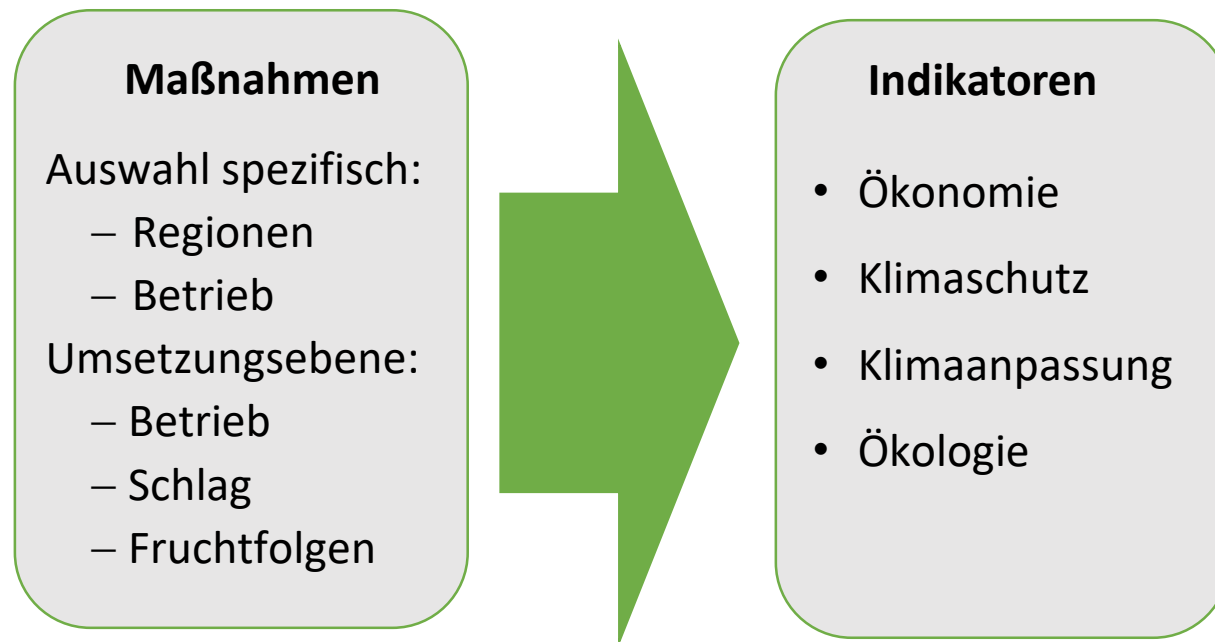

Beispiele für Maßnahmen in RLP

Pflanzenschutz

- Mechanische Unkrautbekämpfung im Silomais und Winterraps
- Integrierte Bekämpfung von Ackerfuchsschwanz in Winterweizen mit zwei Aussaatzeiten

Wissenschaftliche Begleitung

- fortlaufende Bewertung der Wirkung der Verfahrensumstellungen auf den Betrieben mit definierten, regionen- und maßnahmenübergreifenden Parametern

Ziele:

- Auswirkungen und Wechselwirkungen der Maßnahmenumsetzung beschreiben
- Erfassung von Treibern und Hemmnissen in der Maßnahmenumsetzung
- Identifikation von Einflussfaktoren, die den Erfolg der Maßnahmen bestimmen (Betrieb, Standort)
- Dokumentation und Analyse von Synergien und Zielkonflikten
- Aufbereitung der Ergebnisse für den Wissenstransfer