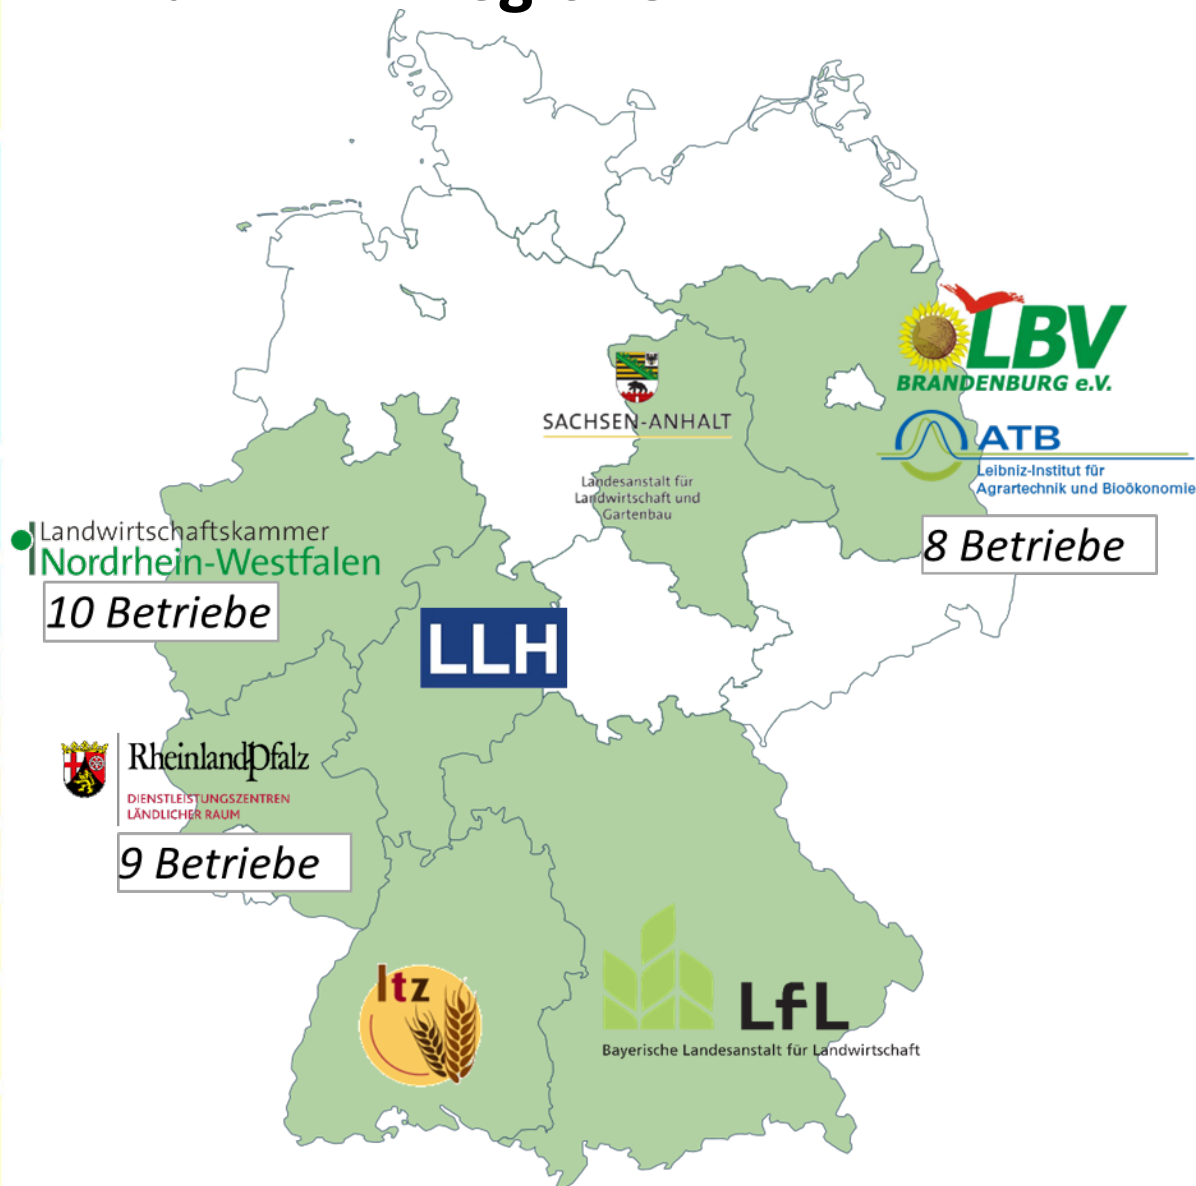

➤ Produktionsbezogene Handlungsfelder

MuD Demonstrationsbetriebe Integrierter Pflanzenbau (MuD IPB)

Ziel:

„Perspektiven aufzeigen, wie Pflanzenbau zukünftig gestaltet werden kann“

- Demonstration und Erprobung von Maßnahmen und Verfahren in der Praxis angelehnt an die Handlungsfelder
- Betriebe kombinieren mindestens drei Handlungsfelder
- Wissenschaftliche Auswertung der Ergebnisse der Maßnahmenumsetzung hinsichtlich ökonomischer, ökologischer Auswirkungen sowie Klimaanpassung/ -schutz
- Synergien und Zielkonflikte bei der Kombination von Maßnahmen oder Verfahren identifizieren

MuD IPB – Partner

Laufzeit: 2022 – 2027

MuD IPB - Regionen

Demonstration und Erprobung von Maßnahmen und Verfahren in der Praxis

- je Betrieb: mindestens drei Handlungsfelder
- Auswahl Handlungsfelder und Maßnahmen in Zusammenarbeit mit Betrieben → angepasst an örtliche/regionale Gegebenheiten
 - Synergien und Zielkonflikte aus Kombination herausstellen
 - systemorientierte, integrierte Betrachtungsweise